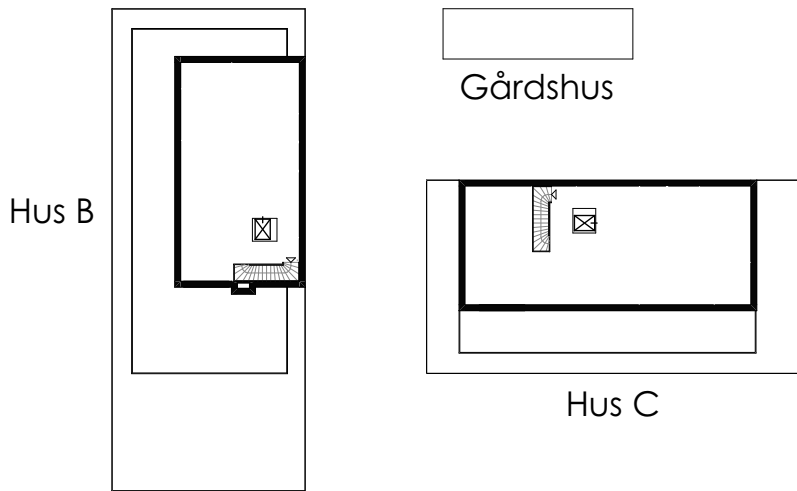

## HOVÅS VILLASTAD

Lägenhet	A-1102
Antal rum	4
Storlek	147 kvm
Plan	2

- L Linneskåp
- G Garderob
- ST Städsåp
- HS Högsåp
- K Kyl
- F Frys
- DM Diskmaskin
- U/M Ugn/Micro
- TM Tvättmaskin
- TT Torktumlare
- Induktionshäll och inbyggnadsugn
- Kapphylla
- ELC Elcentral
- FS Fördelarsåp
- TV Förstärkt vägg och data/tv-uttag
- HT Handduksåp
- LB Luftbehandlingsåp

1:100

0 1 2 3 4 5 m (A4)

Ytåpivelser är preliminåra och mindre avvikelser kan förekomma.

TORNSTADEN

Hus A

- Lägenhet
- Trall
- Gräs