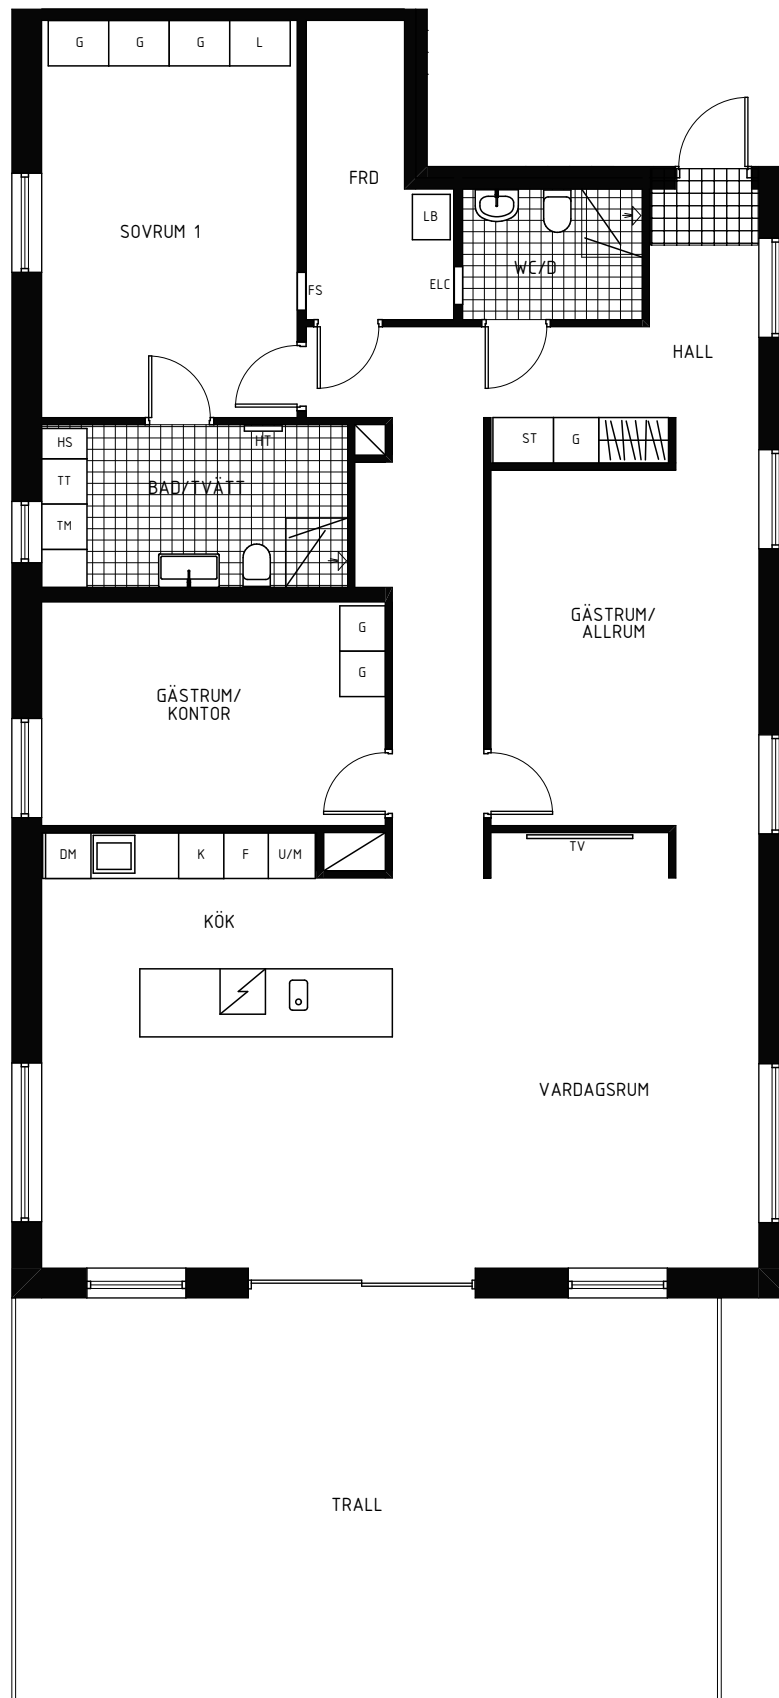

## HOVÅS VILLASTAD

Lägenhet	A-1102
Antal rum	4
Storlek	147 kvm
Plan	2

- L Linneskåp
- G Garderob
- ST Städsåp
- HS Högsåp
- K Kyl
- F Frys
- DM Diskmaskin
- U/M Ugn/Micro
- TM Tvättmaskin
- TT Torktumlare
- Induktionshäll och inbyggnadsugn
- Kapphylla
- ELC Elcentral
- FS Fördelarsåp
- TV Förstärkt vägg och data/tv-uttag
- HT Handduksåp
- LB Luftbehandlingsåp

1:100

0 1 2 3 4 5 m (A4)

Ytåpivelser är preliminåra och mindre avvikelser kan förekomma.

TORNSTADEN

Hus A

- Lägenhet
- Trall
- Gräs