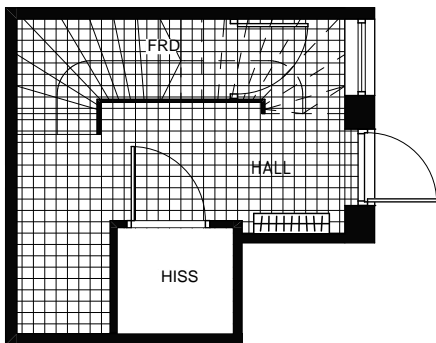

BRF HOVÅSÄNGEN

HOVÅS VILLASTAD

| | |
|-----------|----------------------|
| Lägenhet | C-1003 |
| Antal rum | 4 |
| Storlek | 167 kvm |
| Plan | 2 |
| | (inkl 16 kvm plan 1) |

Plan 1

- L Linneskåp
- G Garderob
- ST Städskåp
- K Kyl
- F Frys
- DM Diskmaskin
- U/M Ugn/Micro
- TM Tvättmaskin
- TT Torktumlare
- Induktionshäll och inbyggnadsugn
- Kapphylla
- ELC Elcentral
- FS Fördelarskåp
- TV Förstärkt vägg och data/tv-uttag
- HT Handduktork
- LB Luftbehandlingsaggregat

Plan 2

1:100

Hus A

Gårdshus

Hus C

Lägenhet

Trall

Gräs

1:500