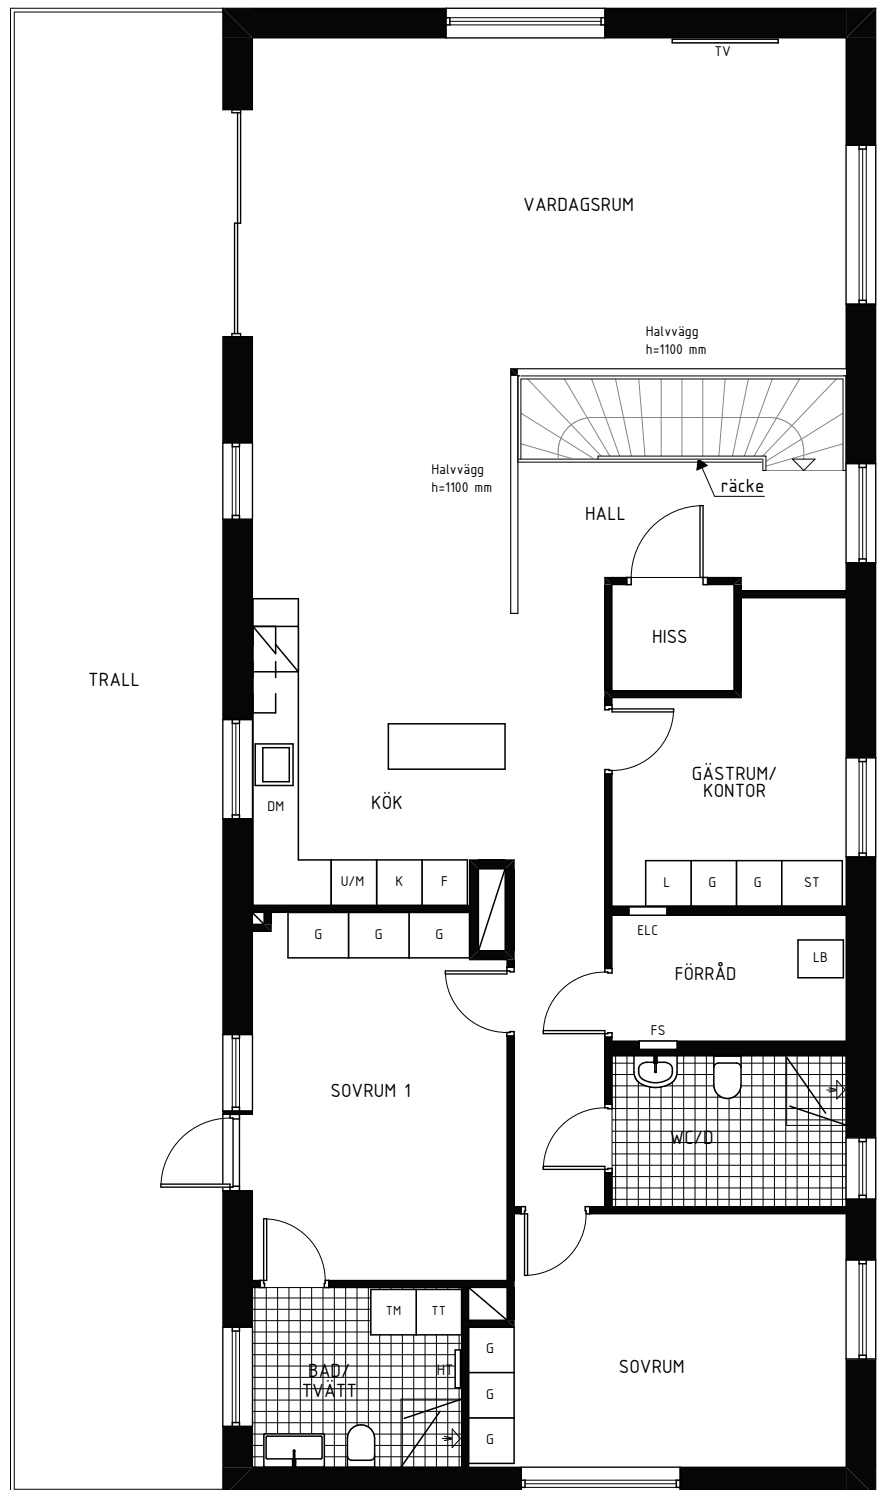

BRF HOVÅSÄNGEN

HOVÅS VILLASTAD

| | |
|-----------|----------------------|
| Lägenhet | C-1003 |
| Antal rum | 4 |
| Storlek | 167 kvm |
| Plan | 2 |
| | (inkl 16 kvm plan 1) |

Plan 1

- L Linneskåp
- G Garderob
- ST Städskåp
- K Kyl
- F Frys
- DM Diskmaskin
- U/M Ugn/Micro
- TM Tvättmaskin
- TT Torktumlare
- Induktionshäll och inbyggnadsugn
- Kapphylla
- ELC Elcentral
- FS Fördelarskåp
- TV Förstärkt vägg och data/tv-uttag
- HT Handduktork
- LB Luftbehandlingsaggregat

Plan 2

1:100

Hus A

Gårdshus

Hus C

Lägenhet

Trall

Gräs

1:500